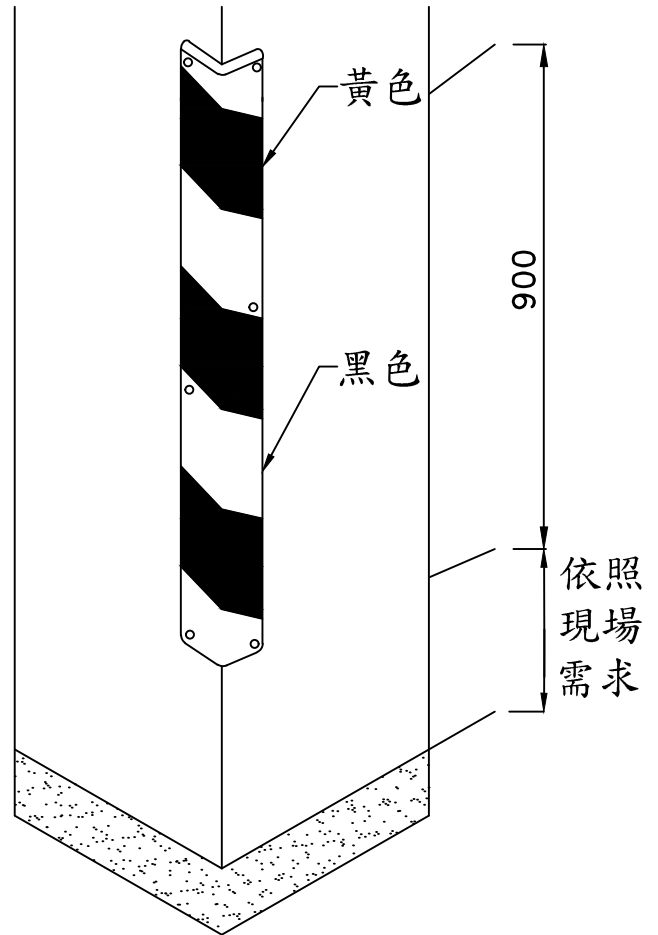

L95C 斜紋防撞條(塗裝型)

防撞條平面示意圖

柱角防撞條施工位置圖

單位:mm

材 質	聚氨酯(Polyurethane, PU)+鍍鋅鋼板(一體成型)		
顏 色	黑色+黃色	尺 寸	18x95x95x900mm(±5%)
固定方式	N6x40膨脹螺絲+同色系塞蓋		

穎辰國際股份有限公司

桃園市中壢區民權路二段147號2樓
TEL:03-4013122 FAX:03-4013142