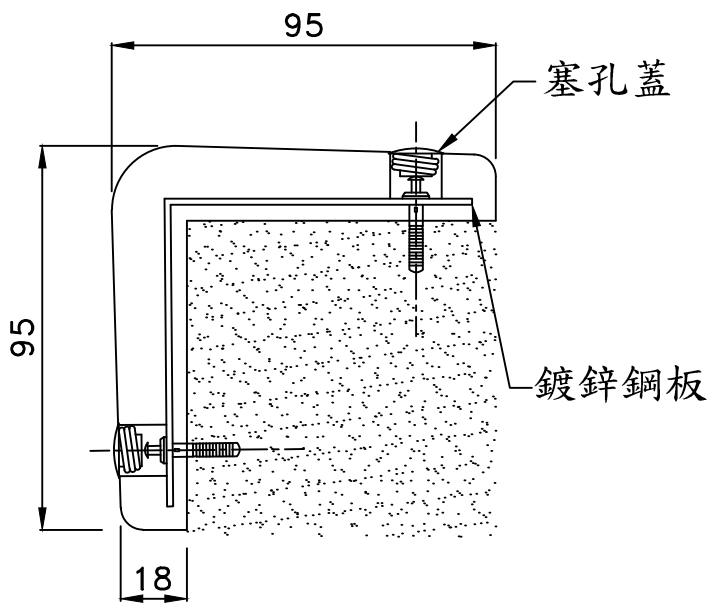

L95C 斜紋防撞條(塗裝型)

防撞條平面示意圖

柱角防撞條施工位置圖

單位:mm

材 質	聚氨酯(Polyurethane, PU)+鍍鋅鋼板(一體成型)		
顏 色	黑色+黃色	尺 寸	18x95x95x900mm(±5%)
固定方式	N6x40膨脹螺絲+同色系塞蓋		

穎辰國際股份有限公司

桃園市中壢區民權路二段147號2樓
TEL:03-4013122 FAX:03-4013142